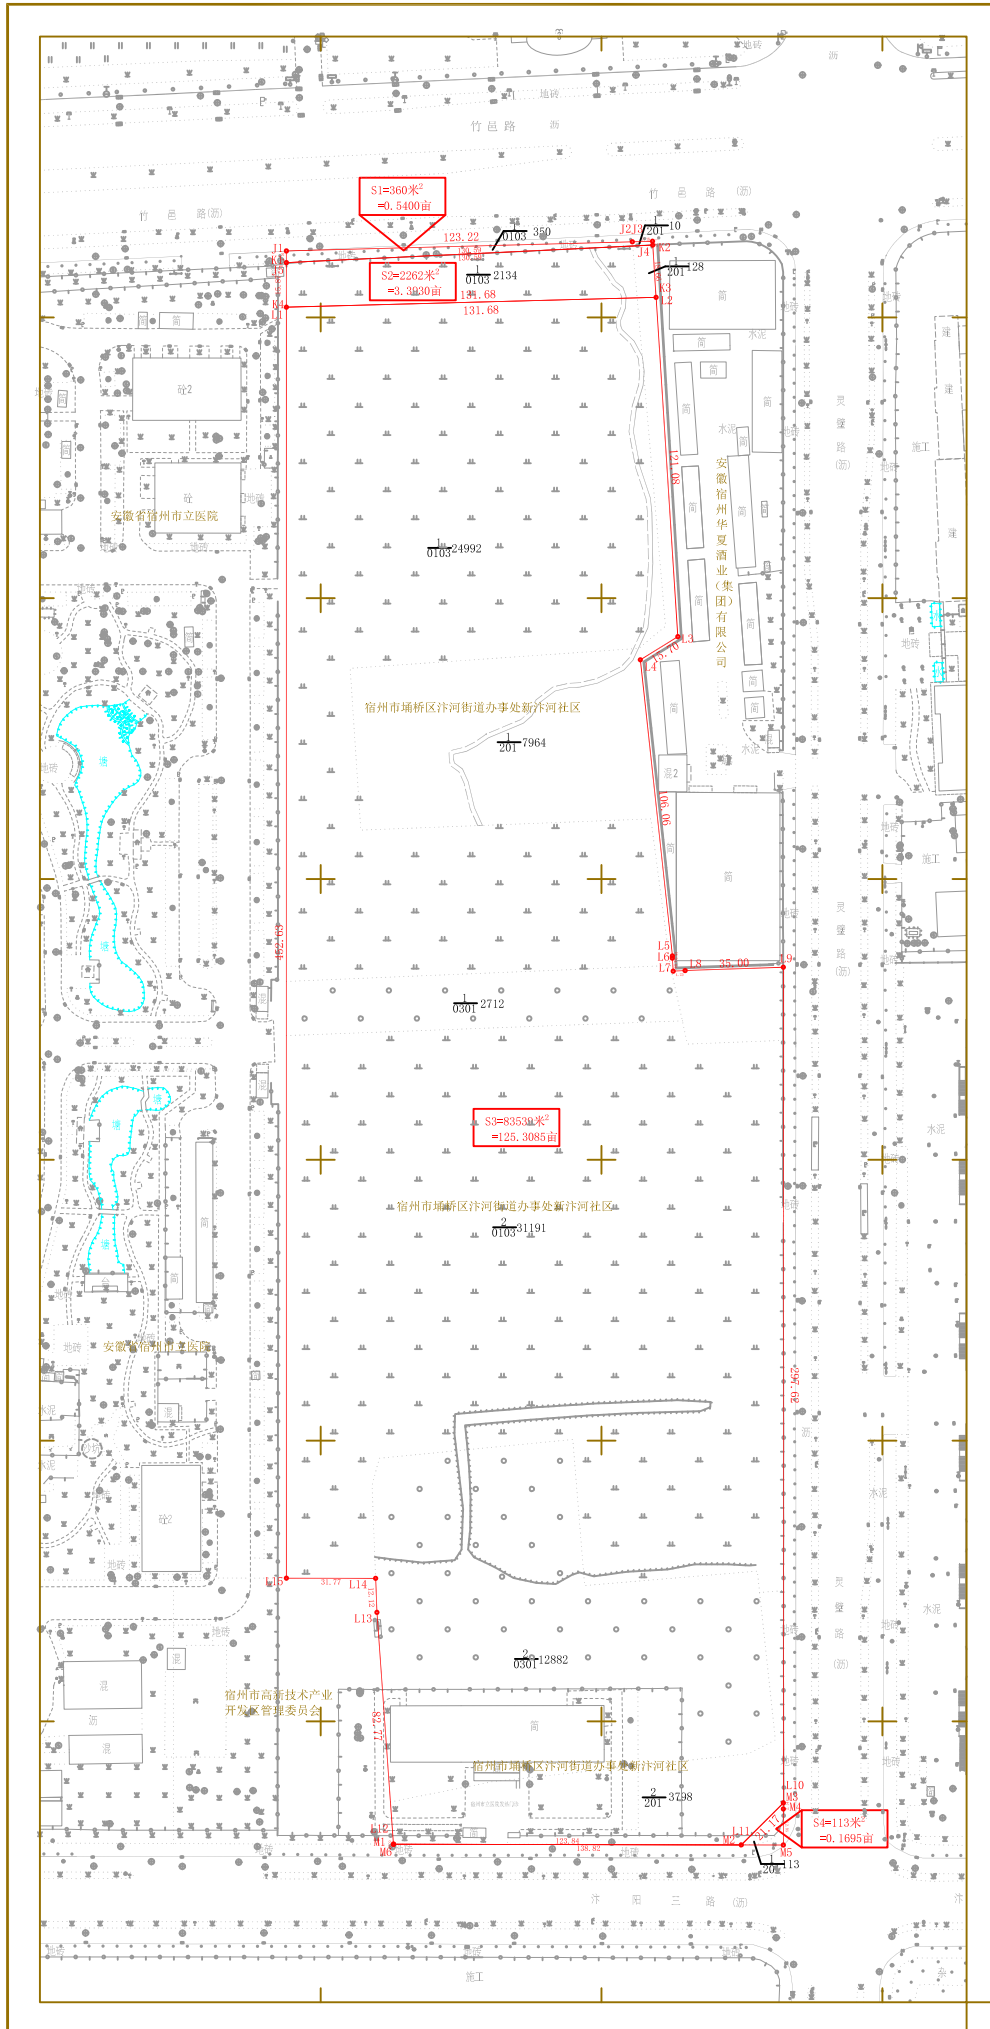

宿州市2025年第4批次城市建设用地勘测定界简图

宿州市自然资源勘测规划设计院