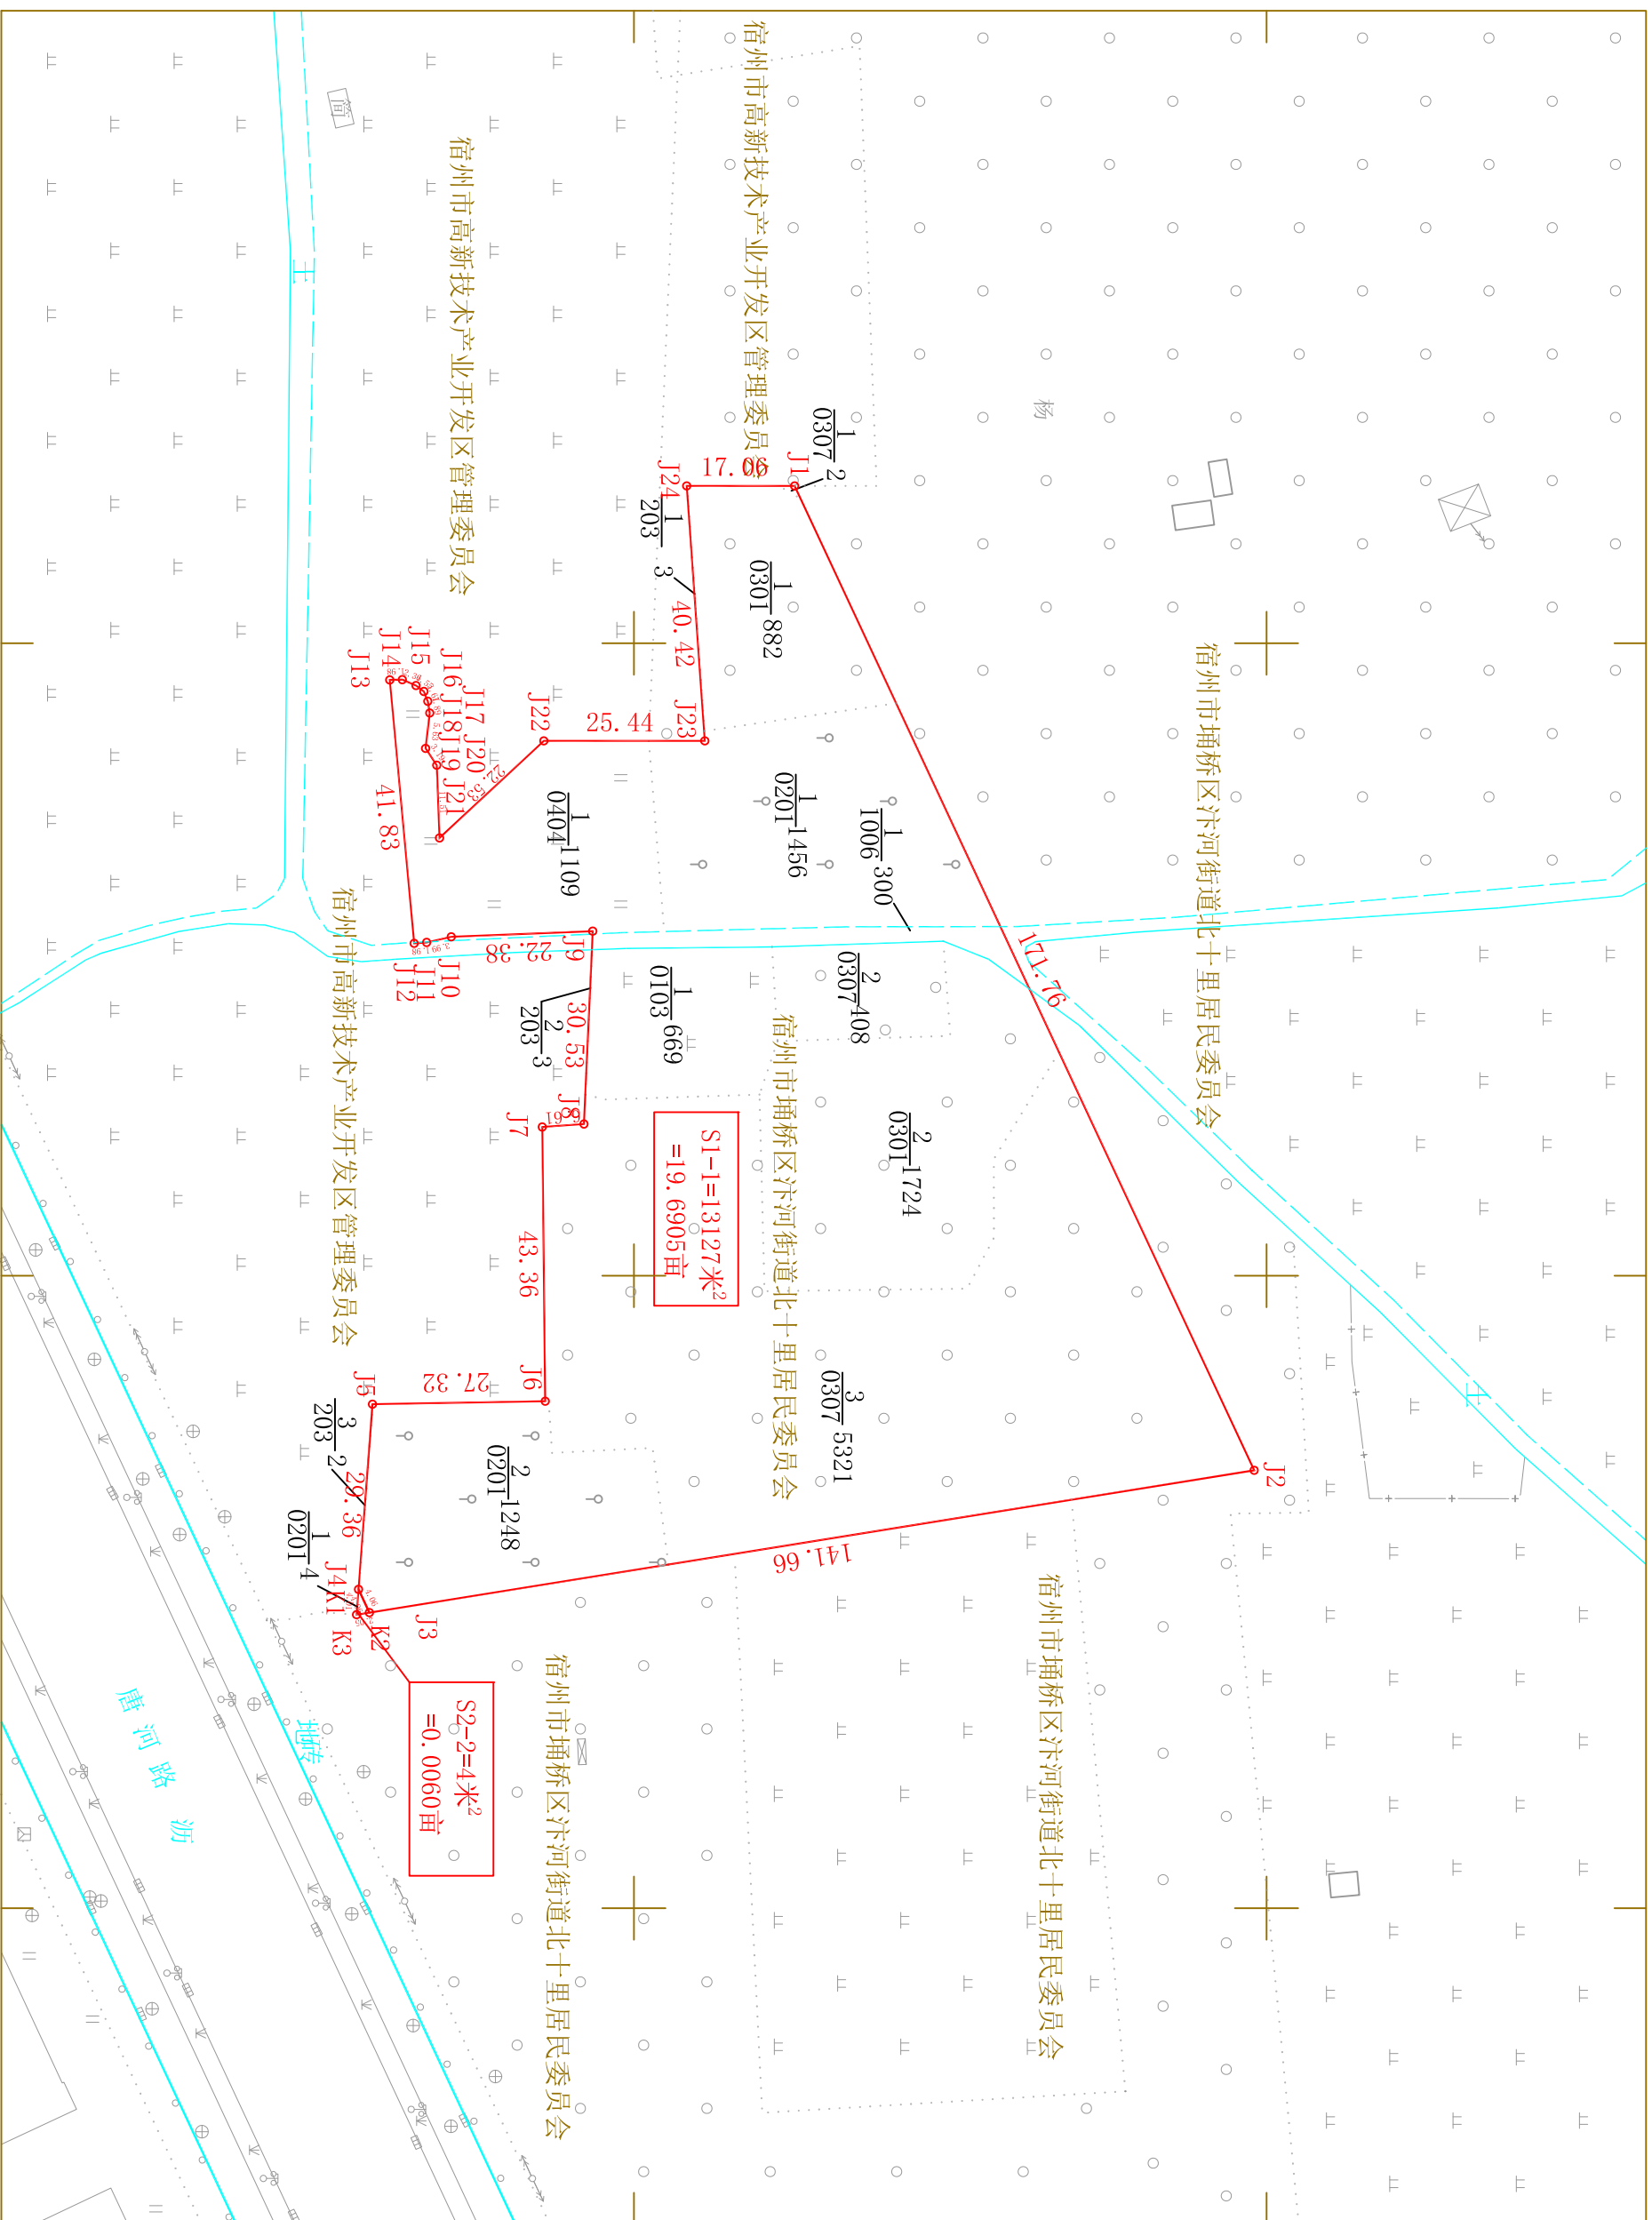

宿州市2025年第5批次城市建设用地勘测定界简图

宿州市自然资源勘测规划设计院

2000国家大地坐标系
制图日期：2025年7月18日

1:1000

绘图：陈宇扬 检查：段盛中 审核：谭昊